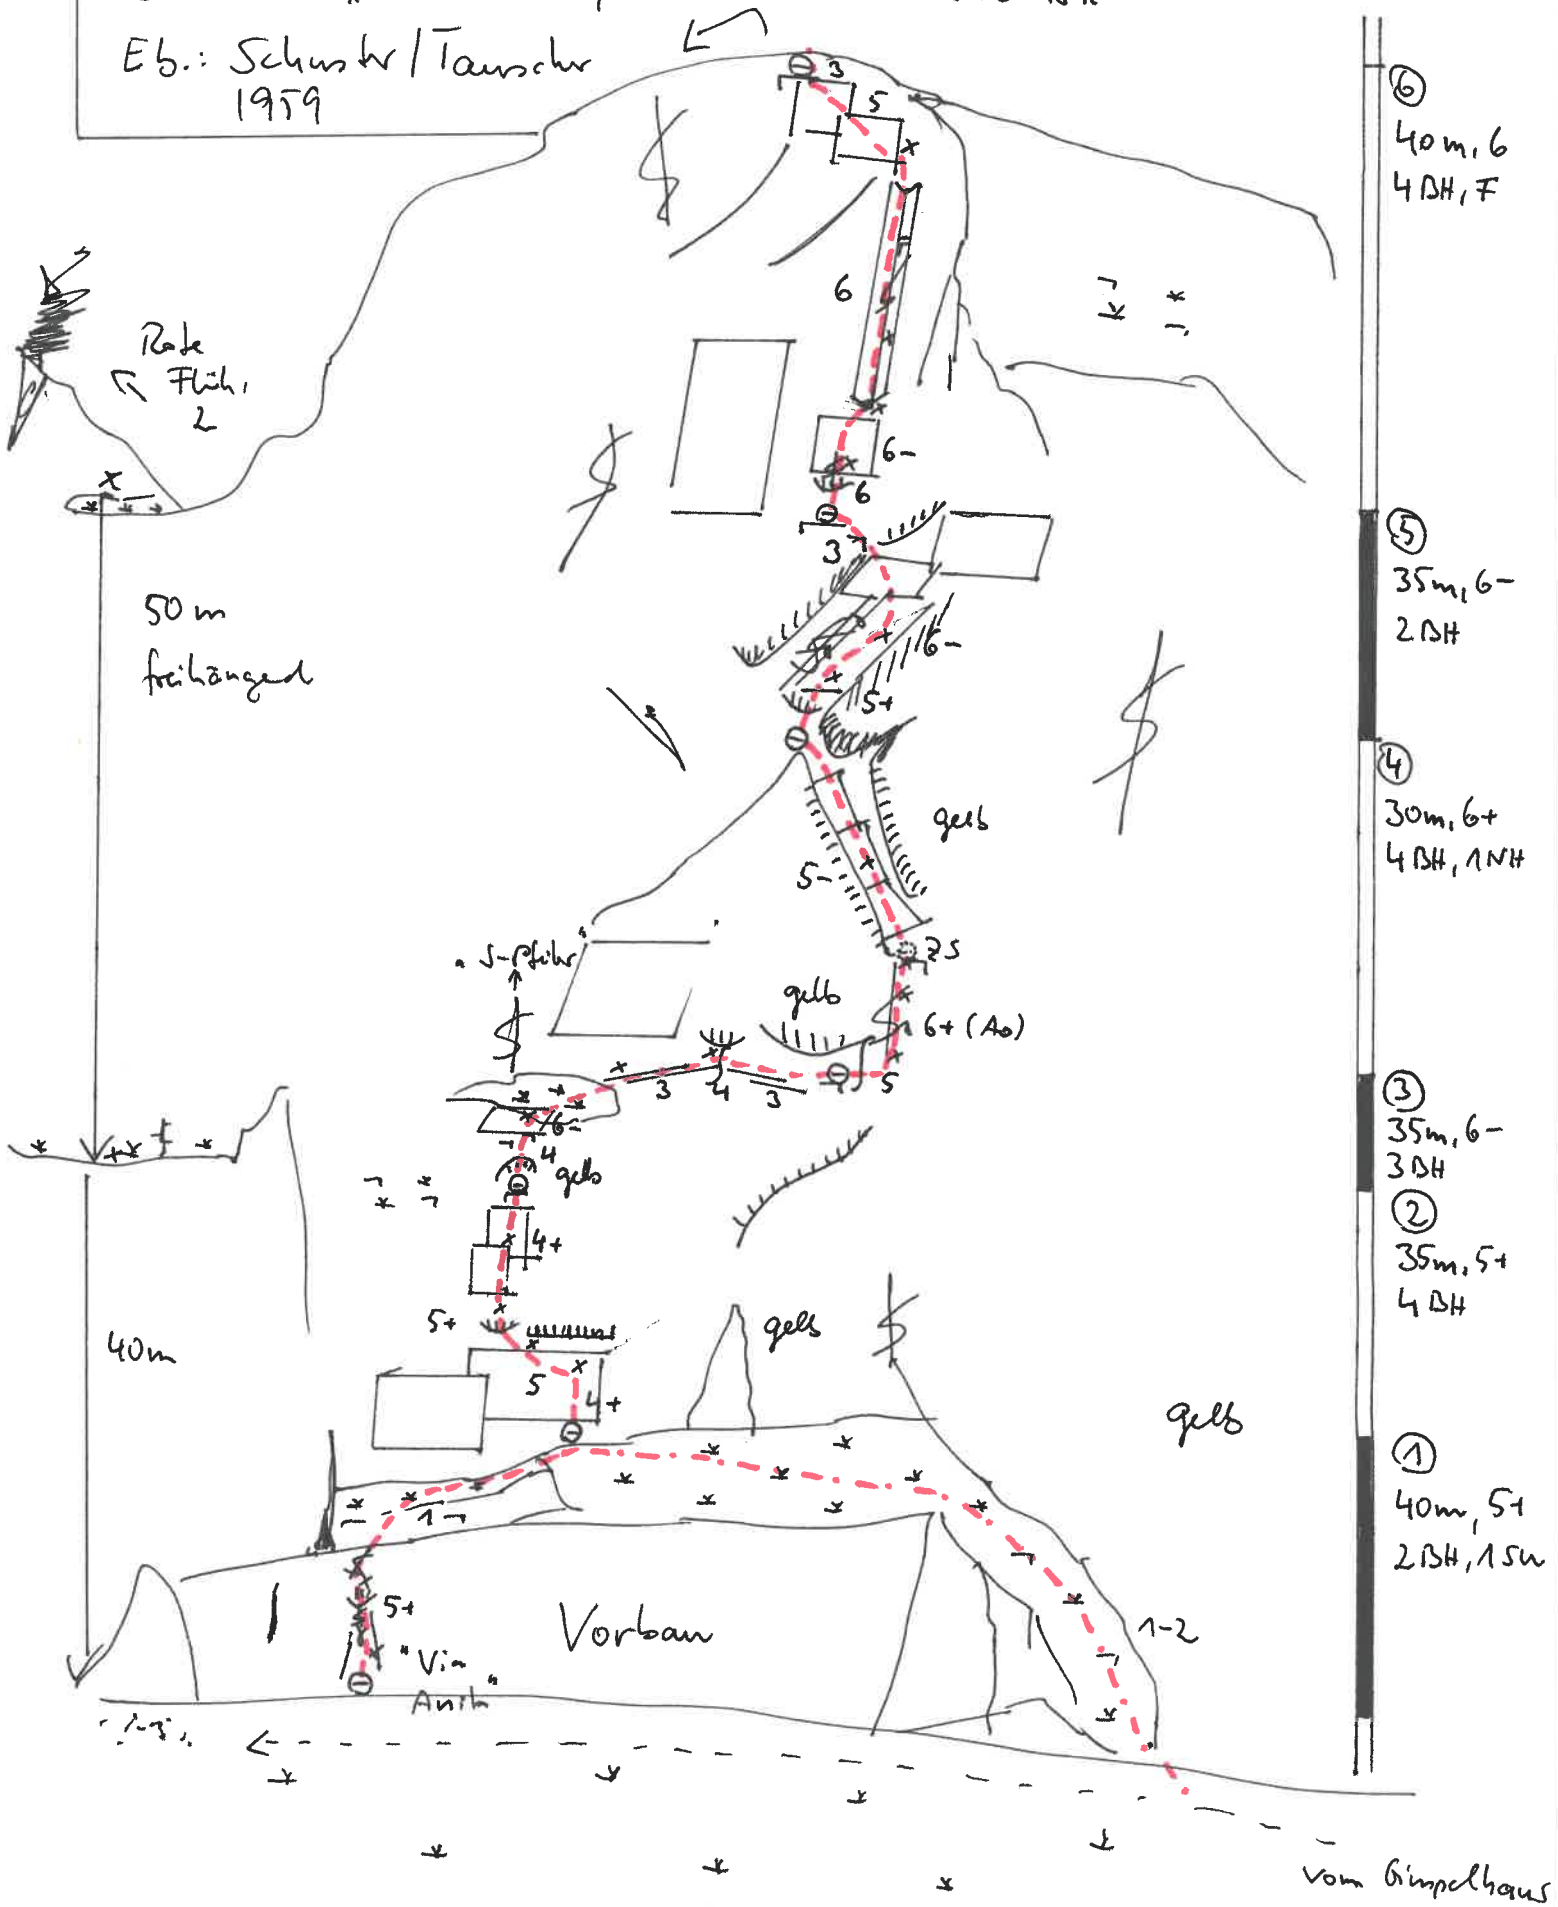

Hochwiescher, 1960m

Taunheimer Berge

S-Wand "Schuster", 6+

über Uire zu Scherk

Eb.: Schuster/Tauscher
1959

⑥
40m, 6
4 BH, F

⑤
35m, 6-
2 BH

④
30m, 6+
4 BH, 1 NH

③
35m, 6-
3 BH

②
35m, 5+
4 BH

①
40m, 5+
2 BH, 1 SW

vom Gimpelhaus